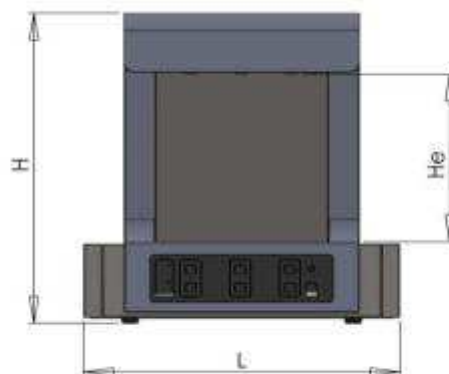

Der universelle Zapfaufsatz für alle, die ein schickes Design auf dem Tresen wünschen kombiniert mit dem Komfort eines Touchscreens und einer programmierbaren Portionskontrolle!