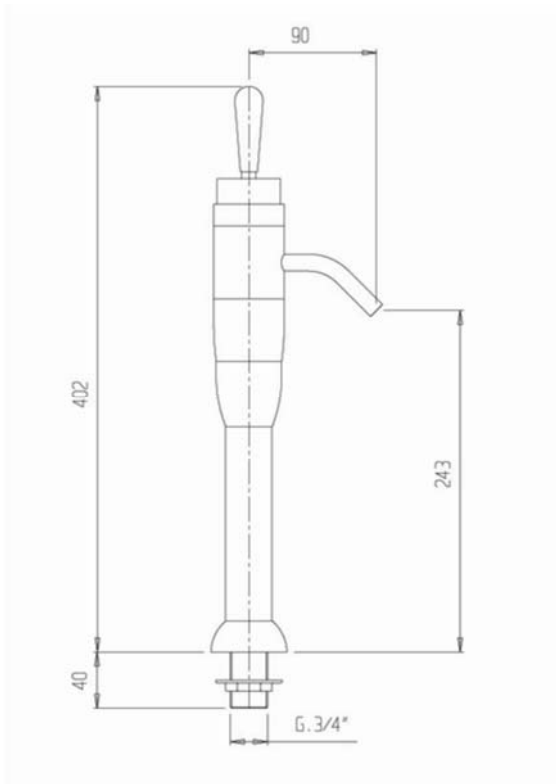

JOYSTICK

Modell:	Tischgerät
Maße Edelstahlrohr:	O.D. 8 x 1 mm
NETTOGEWICHT:	2,4 kg
Materialien:	robustem Edelstahl
Höhe Wasserentnahme	243 mm
Maße L x B x H	100 x 100 x 402 mm
Verpackungsmaße L x B x H	120 x 120 x 720 mm

Mechanische Wasserhähne
Anschließbar mit jedem Untertischgerät

Blupura Srl - Italy | T. +39 071 971 0080
info@blupura.com | www.blupura.com

Blupura USA Inc. - USA | T. +1 305 777 3591
blupurausa@blupura.com

Zertifizierungen: