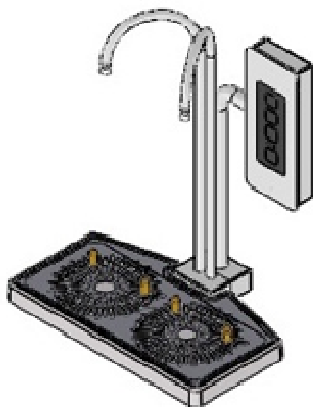

TOP CONTROL

Stromversorgung.....	230 V - 50 Hz
Stromverbrauch (Watt).....	35
Anschluss Wasserseitig.....	∅ 8 x 1 mm
Modell.....	Tischgerät
NETTOGEWICHT Kg.....	8
Abmessungen L x B x H (mm).....	335 x 230 x 425
Material.....	Rahmen aus robustem Edelstahl Tastatur aus Akrylglas Tropfschale aus Thermoformat
Versorgung.....	Gekühltes Still- und Sodawasser
Max. erlaubter Wasserdruck im Eingang.....	3,5 bar