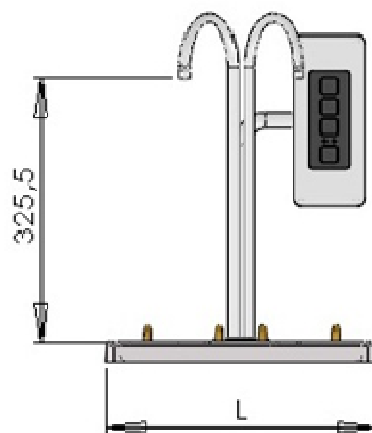

TOP CONTROL

Stromversorgung.....	230 V - 50 Hz
Stromverbrauch (Watt).....	35
Anschluss Wasserseitig.....	∅ 8 x 1 mm
Modell.....	Tischgerät
NETTOGEWICHT Kg.....	8
Abmessungen L x B x H (mm).....	335 x 230 x 425
Material.....	Rahmen aus robustem Edelstahl Tastatur aus Akrylglas Tropfschale aus Thermoformat
Versorgung.....	Gekühltes Still- und Sodawasser
Max. erlaubter Wasserdruck im Eingang.....	3,5 bar