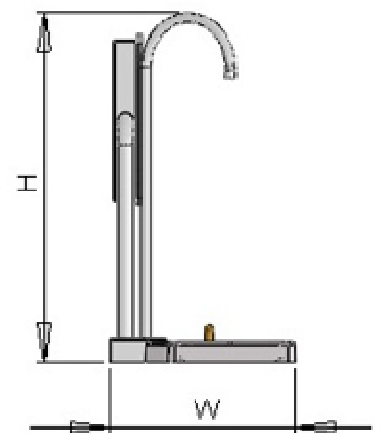

TOP CONTROL

Stromversorgung.....	230 V - 50 Hz
Stromverbrauch (Watt).....	35
Anschluss Wasserseitig.....	∅ 8 x 1 mm
Modell.....	Tischgerät
NETTOGEWICHT Kg.....	8
Abmessungen L x B x H (mm).....	335 x 230 x 425
Material.....	Rahmen aus robustem Edelstahl Tastatur aus Akrylglas Tropfschale aus Thermoformat
Versorgung.....	Gekühltes Still- und Sodawasser
Max. erlaubter Wasserdruck im Eingang.....	3,5 bar