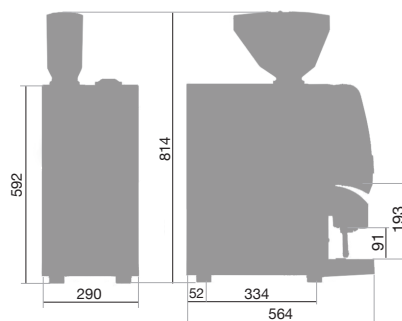

Das schlanke und kompakte Design passt perfekt in alle Standorte und ist mit einer großflächigen täglichen Produktivität und hohen Zuverlässigkeit verbunden. Dieses Design macht Mya die perfekte "Bohne bis zur Tasse" Maschine für sehr anspruchsvollen Kunden, die hohe Qualitätsstandards in einem kleinen Raum brauchen.

Mya ist mit einem übersichtlichen Display, bis zu 24 programmierbaren Getränkeauswahlen, automatischen Reinigungsprogramm, Getränke-zähler ausgestattet. Die passenden Kühl-schrank und Tassenwärmer runden das Ange-bot ab.

VERSIONEN

LM
Kaffee
Frischmilch

TECHNISCHE DATEN

Kapaz. Bohnenbehälter	1.3 Kg
Kapaz. Instantbehälter	4.0 l
Höhenverstellbares Kaffee- und Milchauslaufrohr	91 - 193 mm
Kapaz. Kaffeesatzschublade	40 pro St.
Nettogewicht	42 Kg
Bruttogewicht	55 Kg
Passende Zubehöre	Range A01

FARBEN

Vorderseite: weiß ; Rück-und Nebenseite: weiß	☐ ☐
Vorderseite: schwarz ; Rück-und Nebenseite: edelstahl	☒ ☐

ABMESSUNGEN

L 290 x T 564 x H 814 mm

SPANNUNG/GESAMTLEISTUNG

LM
230V 1+N 50/60Hz 3.740W
240V 1+N 50/60Hz 4.000W

TECHNIK

ZUSÄTZLICHE AUSSTATTUNGEN

MTT Milch Pumpe (nur LM Version)

um milchbasierte Getränke mit der gewünschten Temperatur auszugeben und um einen perfekten Milchschaum zu haben

Schloß auf Behälter

um der Behälter mit einem Schloss zu schließen

Tassenanschlag

um die Tasse direkt unter dem Auslauf zu stellen

Kaffeesatzrutsche

um die Kaffeesätze direkt zu einem Behälter unter der Maschine auszuladen

GSM-Modul

Telemetriesystem um Maschinendaten und Einkommen zu überprüfen und um Maschinenparameter über Fernbedienung zu aktualisieren

Münzprüfer RM5

Münzprüfer für Selbstbedienung-Zahlungen, programmierbar für jede Währung, kein Wechselgeld